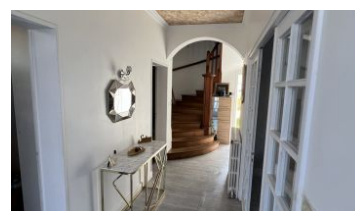

MAISON DE VILLE SUR SOUS-SOL COMPLET AVEC COUR PROCHE DU CHA

176 m² 6 pièces

Numéro mandat **4766**

272 000 € Honoraires inclus

259 488 € Hors honoraires / Honoraires de 4.60% à la charge de l'acquéreur

Description : Produit d'exception. Grande maison de ville au centre de Sully sur Loire proche du Château. 176m² habitable comprenant : une belle entrée, séjour de 30m², cuisine aménagée donnant sur le jardin, 1 chambre au rdc + dressing, 4 chambres à l'étage dont 1 de 23m², salle de bain, salle d'eau, wc avec lave mains, dressing. Chauffage par pompe à chaleur. Grenier aménageable. Sous-sol complet. Garage attenant. Belles prestations (parquet chêne). ref 4766