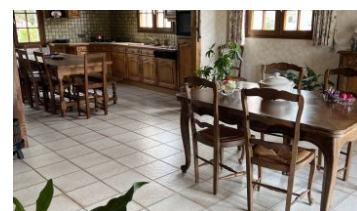

MAISON AVEC POUTRES DE 1989 A ST BENOIT SUR LOIRE PROCHE COM

138 m² 6 pièces

Numéro mandat **4812**

255 000 € Honoraires inclus

244 545 € Hors honoraires / Honoraires de 4.10% à la charge de l'acquéreur

Description : Grande maison construite en 1989, située sur un vaste terrain de 2741m² à St Benoit sur Loire. Elle se compose d'une entrée spacieuse, d'un grand séjour avec salon et cuisine ouverte aménagée, offrant une vue imprenable sur la campagne depuis la terrasse. La propriété dispose de 4 chambres, dont une au rez-de-chaussée, ainsi que de deux salles de bains (dont une avec douche et l'autre avec baignoire) et deux toilettes. De plus, elle bénéficie d'un grand garage et d'un cellier. La fosse toutes eaux a été récemment installée, assurant un confort optimal. Référence : 4812