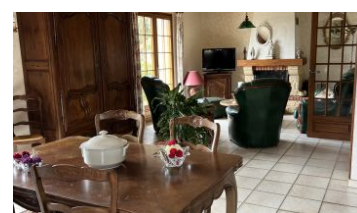

MAISON AVEC POUTRES DE 1989 A ST BENOIT SUR LOIRE PROCHE COM

138 m² 6 pièces

Numéro mandat **4812**

255 000 € Honoraires inclus

244 545 € Hors honoraires / Honoraires de 4.10% à la charge de l'acquéreur

Description : Grande maison construite en 1989, située sur un vaste terrain de 2741m² à St Benoit sur Loire. Elle se compose d'une entrée spacieuse, d'un grand séjour avec salon et cuisine ouverte aménagée, offrant une vue imprenable sur la campagne depuis la terrasse. La propriété dispose de 4 chambres, dont une au rez-de-chaussée, ainsi que de deux salles de bains (dont une avec douche et l'autre avec baignoire) et deux toilettes. De plus, elle bénéficie d'un grand garage et d'un cellier. La fosse toutes eaux a été récemment installée, assurant un confort optimal. Référence : 4812